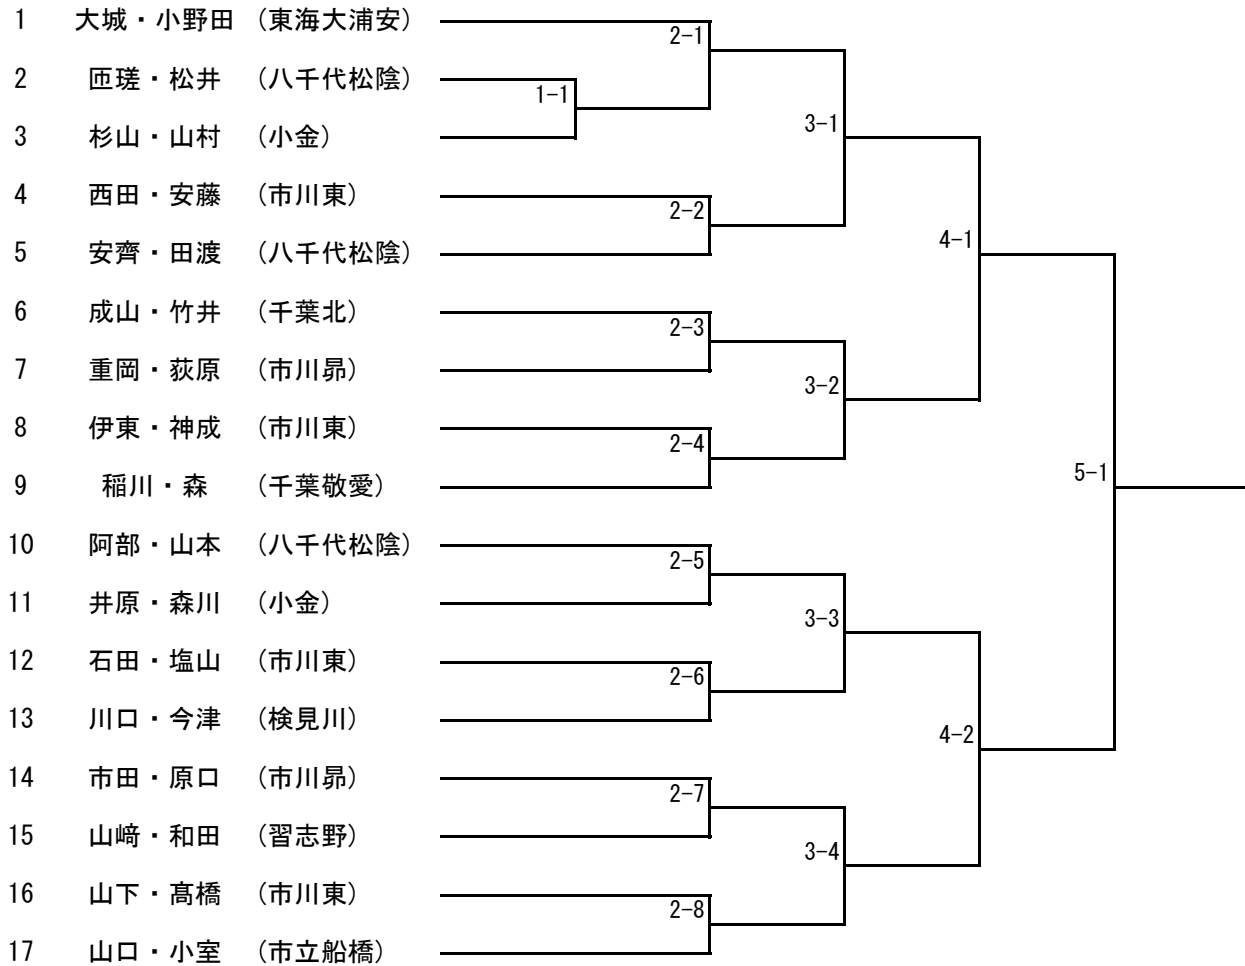

女子ダブルスA

順位戦は2-2のセミアド

女子ダブルスB(1)

3位

女子ダブルスB(2)

女子ダブルスC(1)

女子ダブルスC(2)

女子ダブルスC(3)

女子ダブルスC(4)