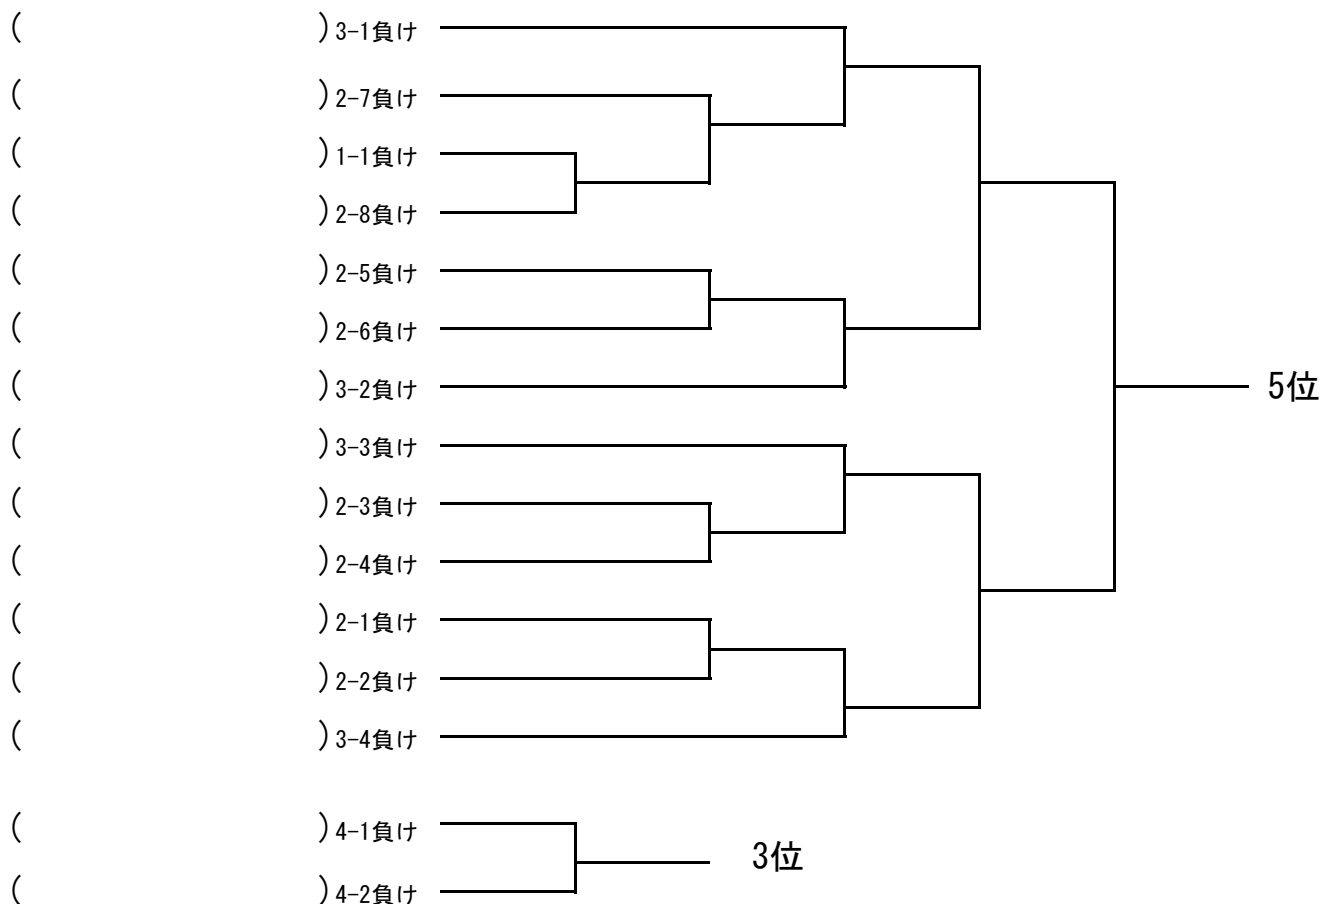

女子ダブルスA

順位戦は2-2のセミアド

女子ダブルスB(1)

3位

女子ダブルスB(2)

女子ダブルスC(1)

女子ダブルスC(2)

女子ダブルスC(3)

女子ダブルスC(4)