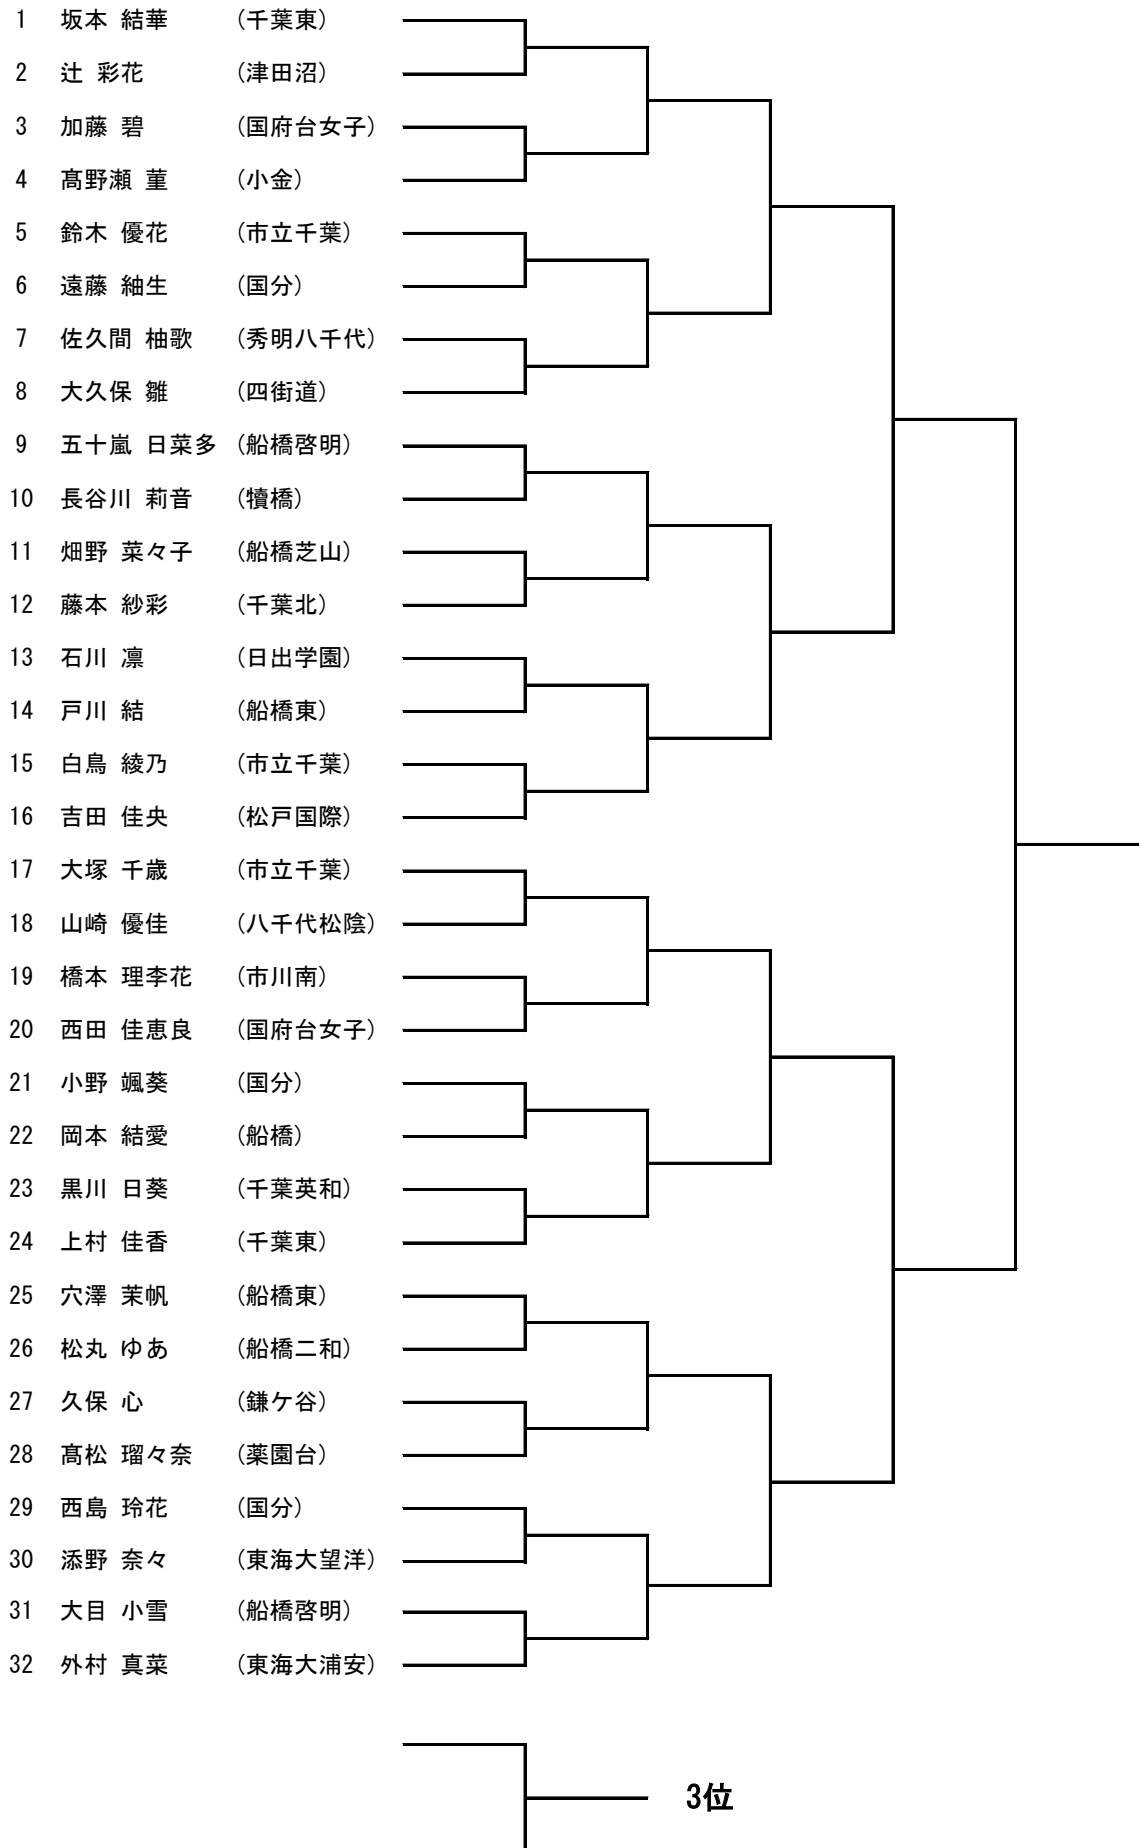

女子シングルスA

順位戦は2-2のセミアド

1R負けと2R負けの選手はコンソレをおこないます。
 希望者は敗退後に本部へ申し出てください。

女子シングルスB(2)

女子シングルスB(3)

女子シングルスB(4)

女子シングルスC(1)

女子シングルスC(3)

女子シングルスC(4)

3位

女子シングルスC(5)

3位

女子シングルスC(6)

女子シングルスC(7)

┌───┐
└───┘ 3位