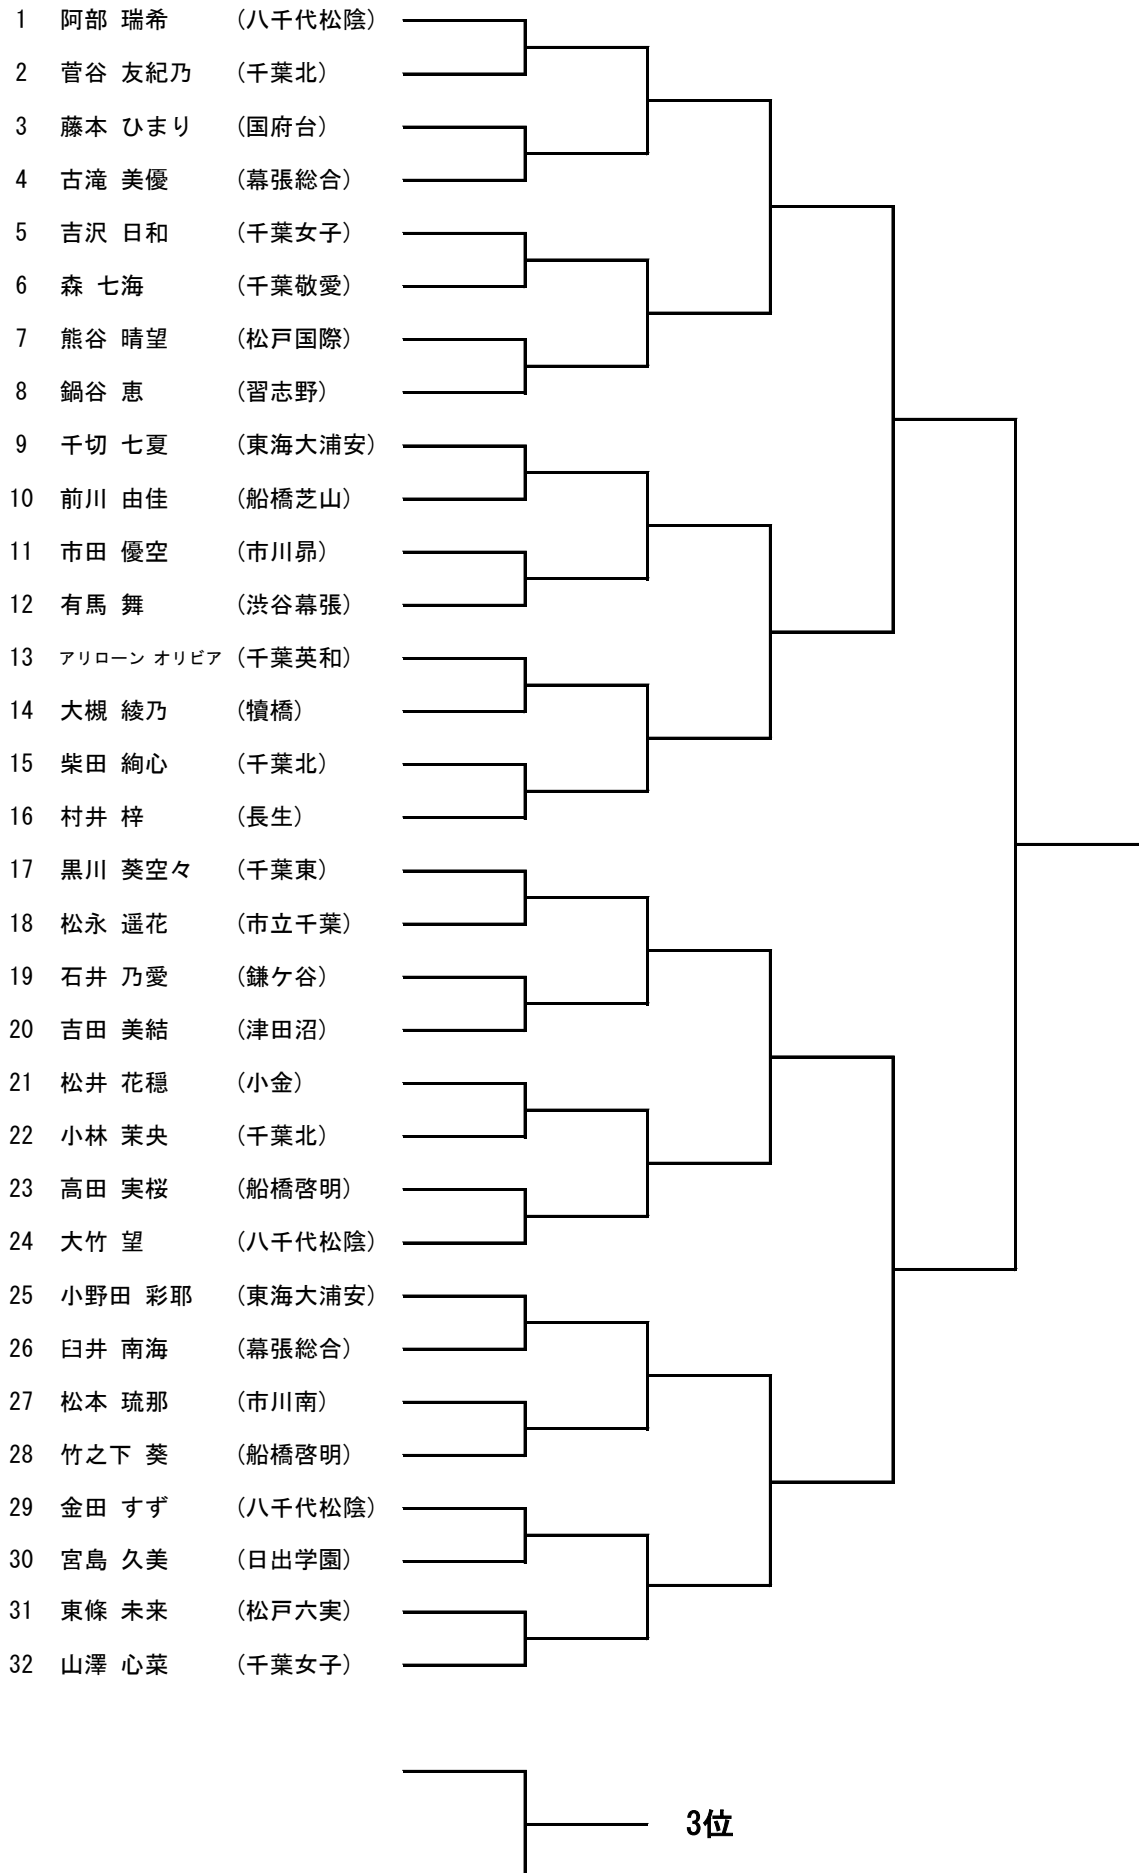

女子シングルスA

順位戦は2-2のセミアド

1R負けと2R負けの選手はコンソレをおこないます。
 希望者は敗退後に本部へ申し出てください。

女子シングルスB(2)

女子シングルスB(3)

女子シングルスB(4)

女子シングルスC(1)

女子シングルスC(3)

女子シングルスC(4)

3位

女子シングルスC(5)

3位

女子シングルスC(6)

女子シングルスC(7)

┌───┐
└───┘ 3位