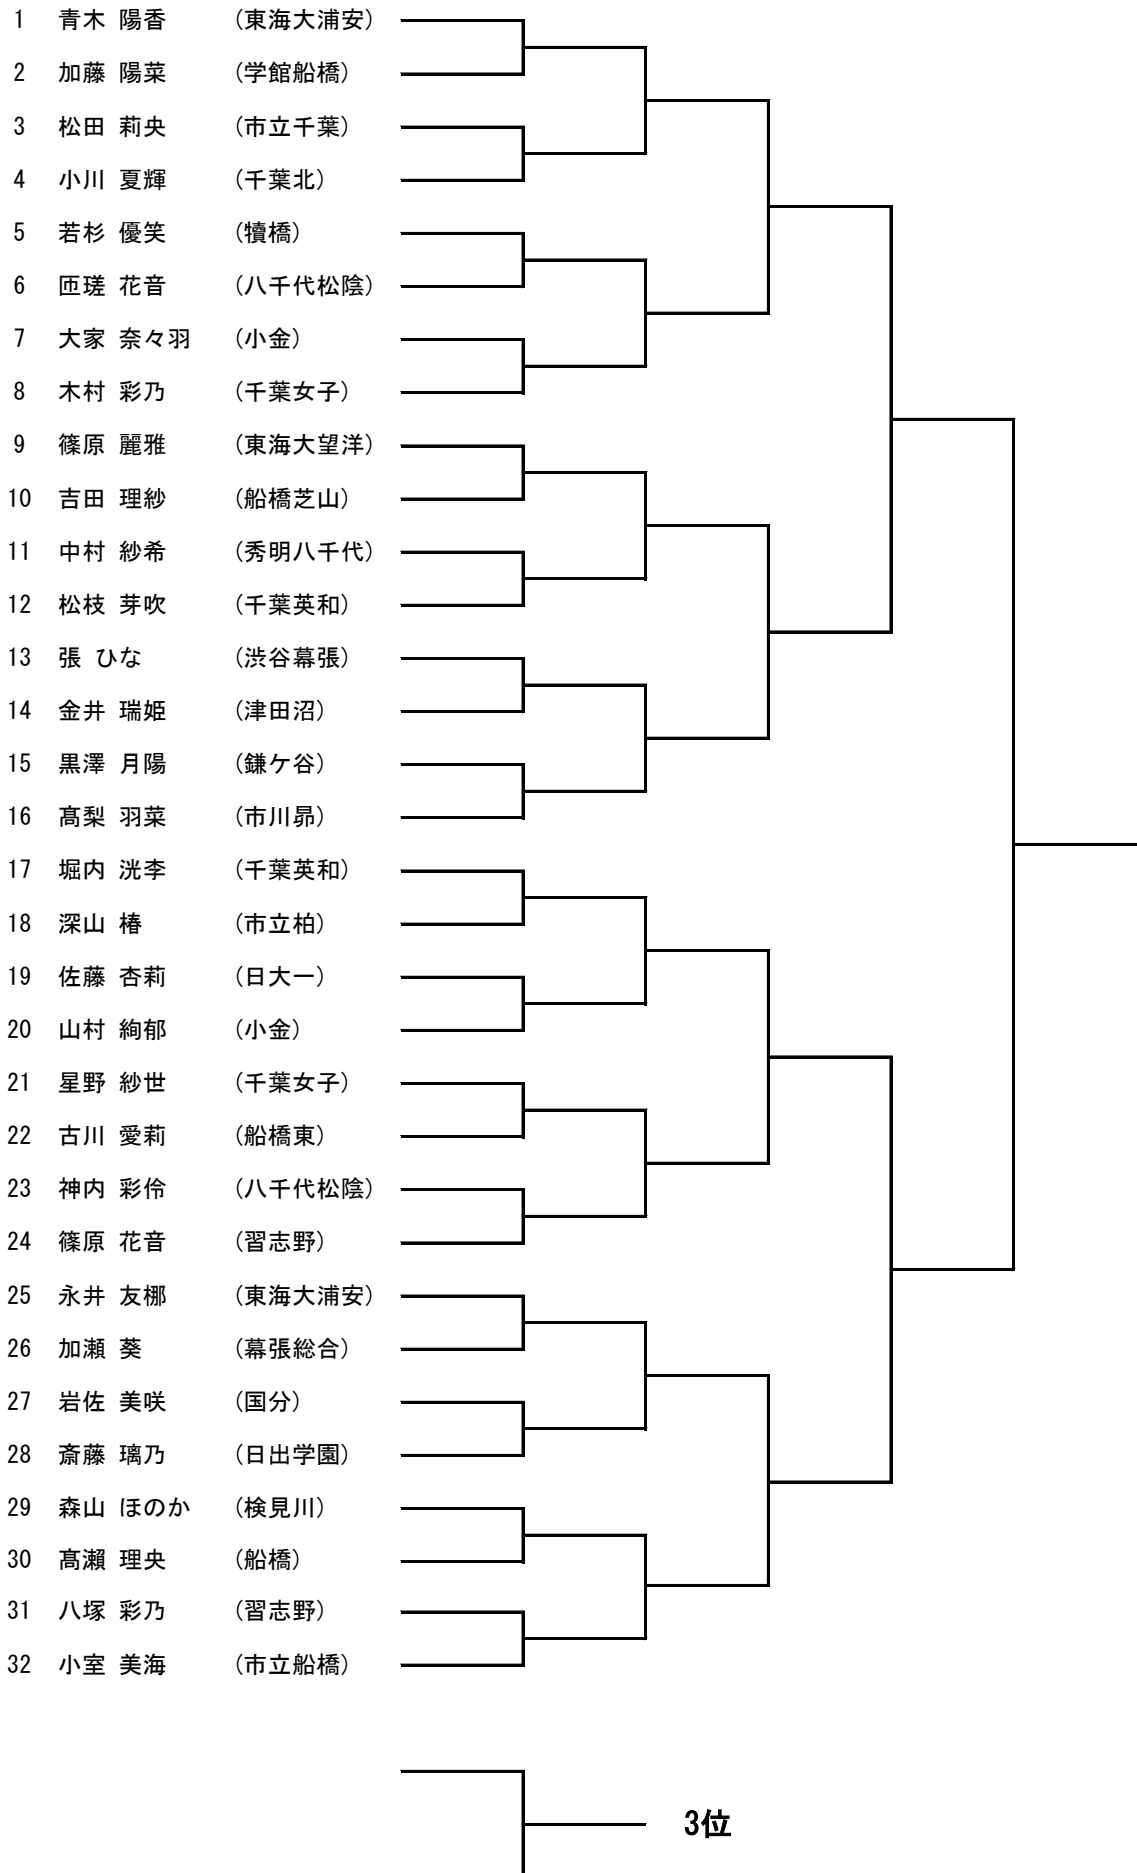

女子シングルスA

順位戦は2-2のセミアド

1R負けと2R負けの選手はコンソレをおこないます。
 希望者は敗退後に本部へ申し出てください。

女子シングルスB(2)

女子シングルスB(3)

女子シングルスB(4)

女子シングルスC(1)

女子シングルスC(3)

女子シングルスC(4)

3位

女子シングルスC(5)

3位

女子シングルスC(6)

女子シングルスC(7)

┌───┐
└───┘ 3位