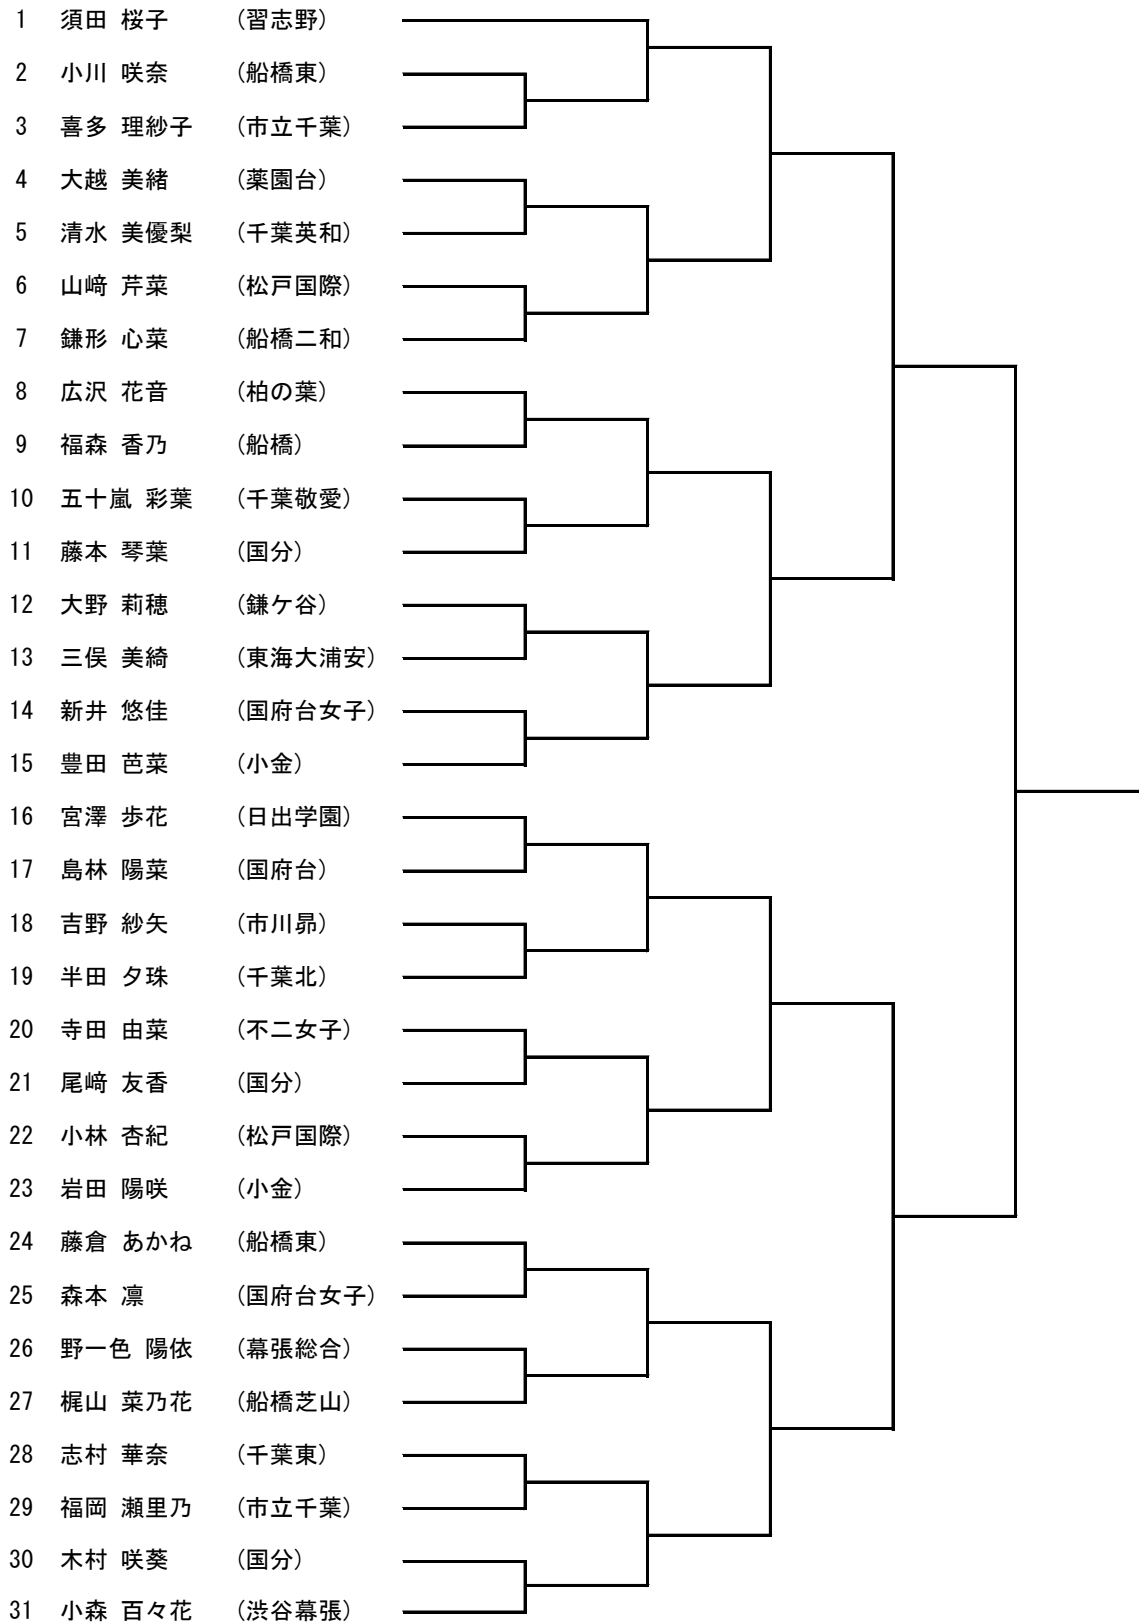

女子シングルスA

順位戦は2-2のセミアド

1R負けと2R負けの選手はコンソレをおこないます。
 希望者は敗退後に本部へ申し出てください。

女子シングルスB(2)

女子シングルスB(3)

女子シングルスB(4)

女子シングルスC(1)

女子シングルスC(3)

女子シングルスC(4)

3位

女子シングルスC(5)

3位

女子シングルスC(6)

女子シングルスC(7)

┌───┐
└───┘ 3位