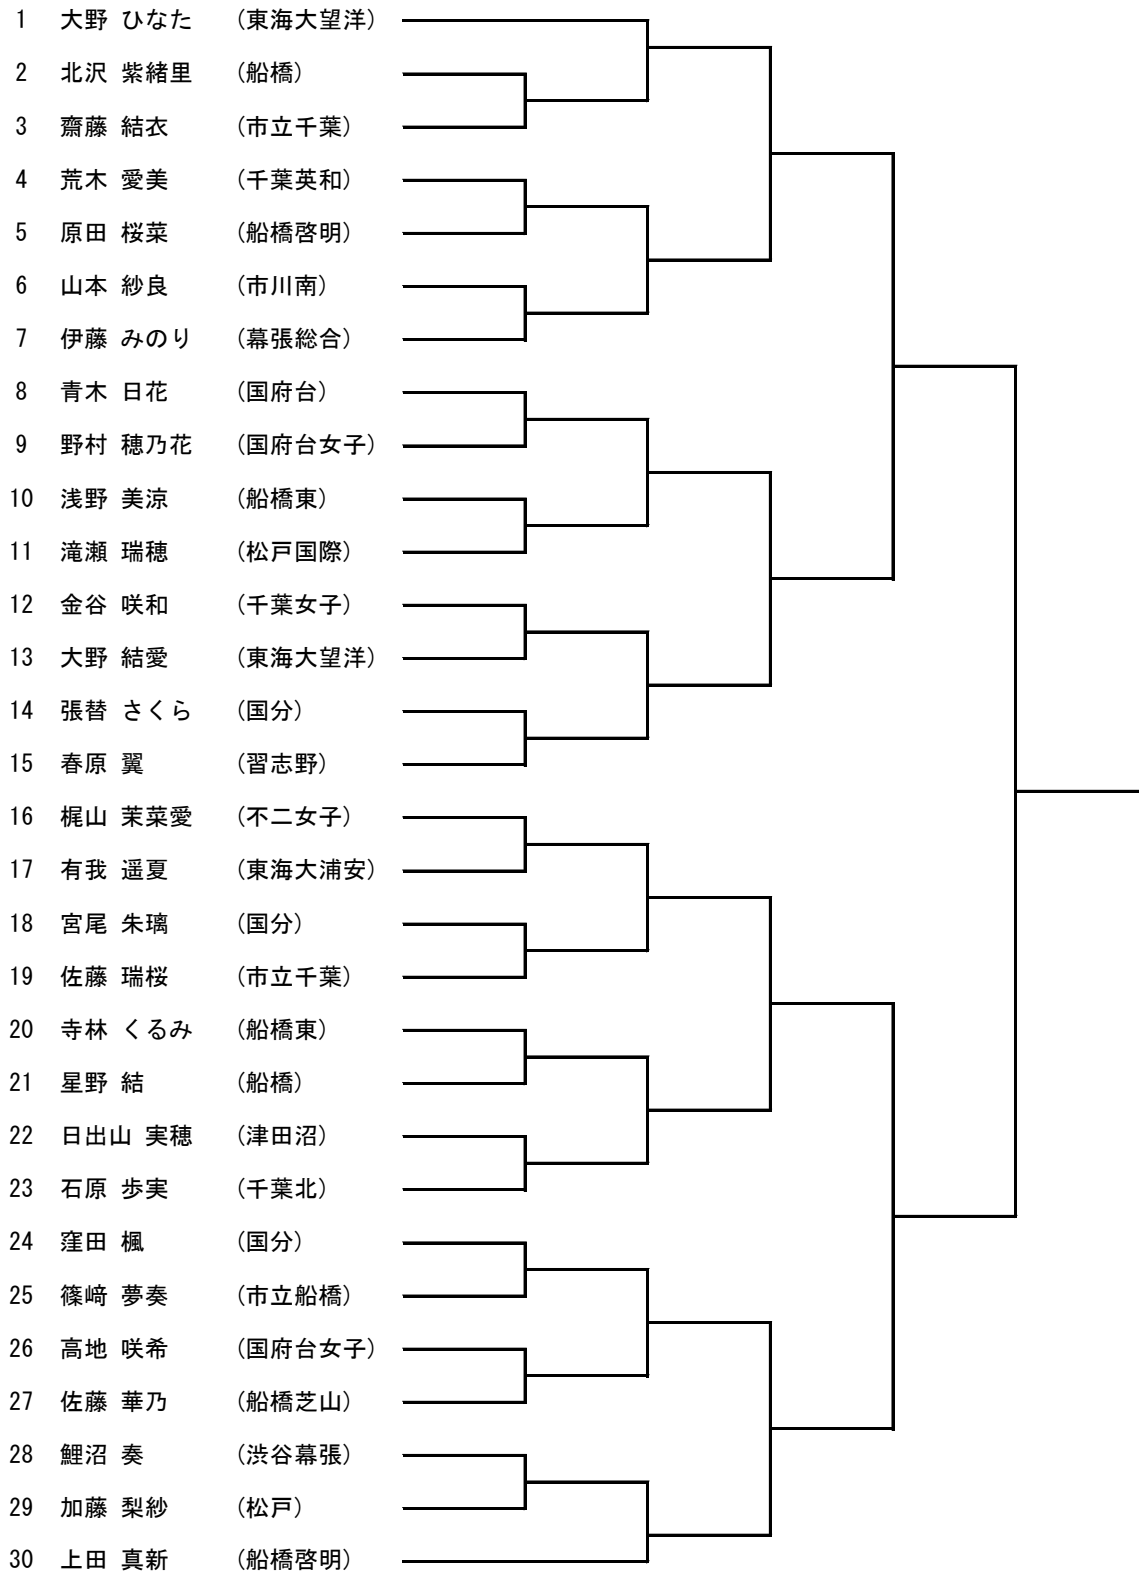

女子シングルスA

順位戦は2-2のセミアド

1R負けと2R負けの選手はコンソレをおこないます。
 希望者は敗退後に本部へ申し出てください。

女子シングルスB(2)

女子シングルスB(3)

女子シングルスB(4)

女子シングルスC(1)

女子シングルスC(3)

女子シングルスC(4)

3位

女子シングルスC(5)

3位

女子シングルスC(6)

女子シングルスC(7)

┌───┐
└───┘ 3位