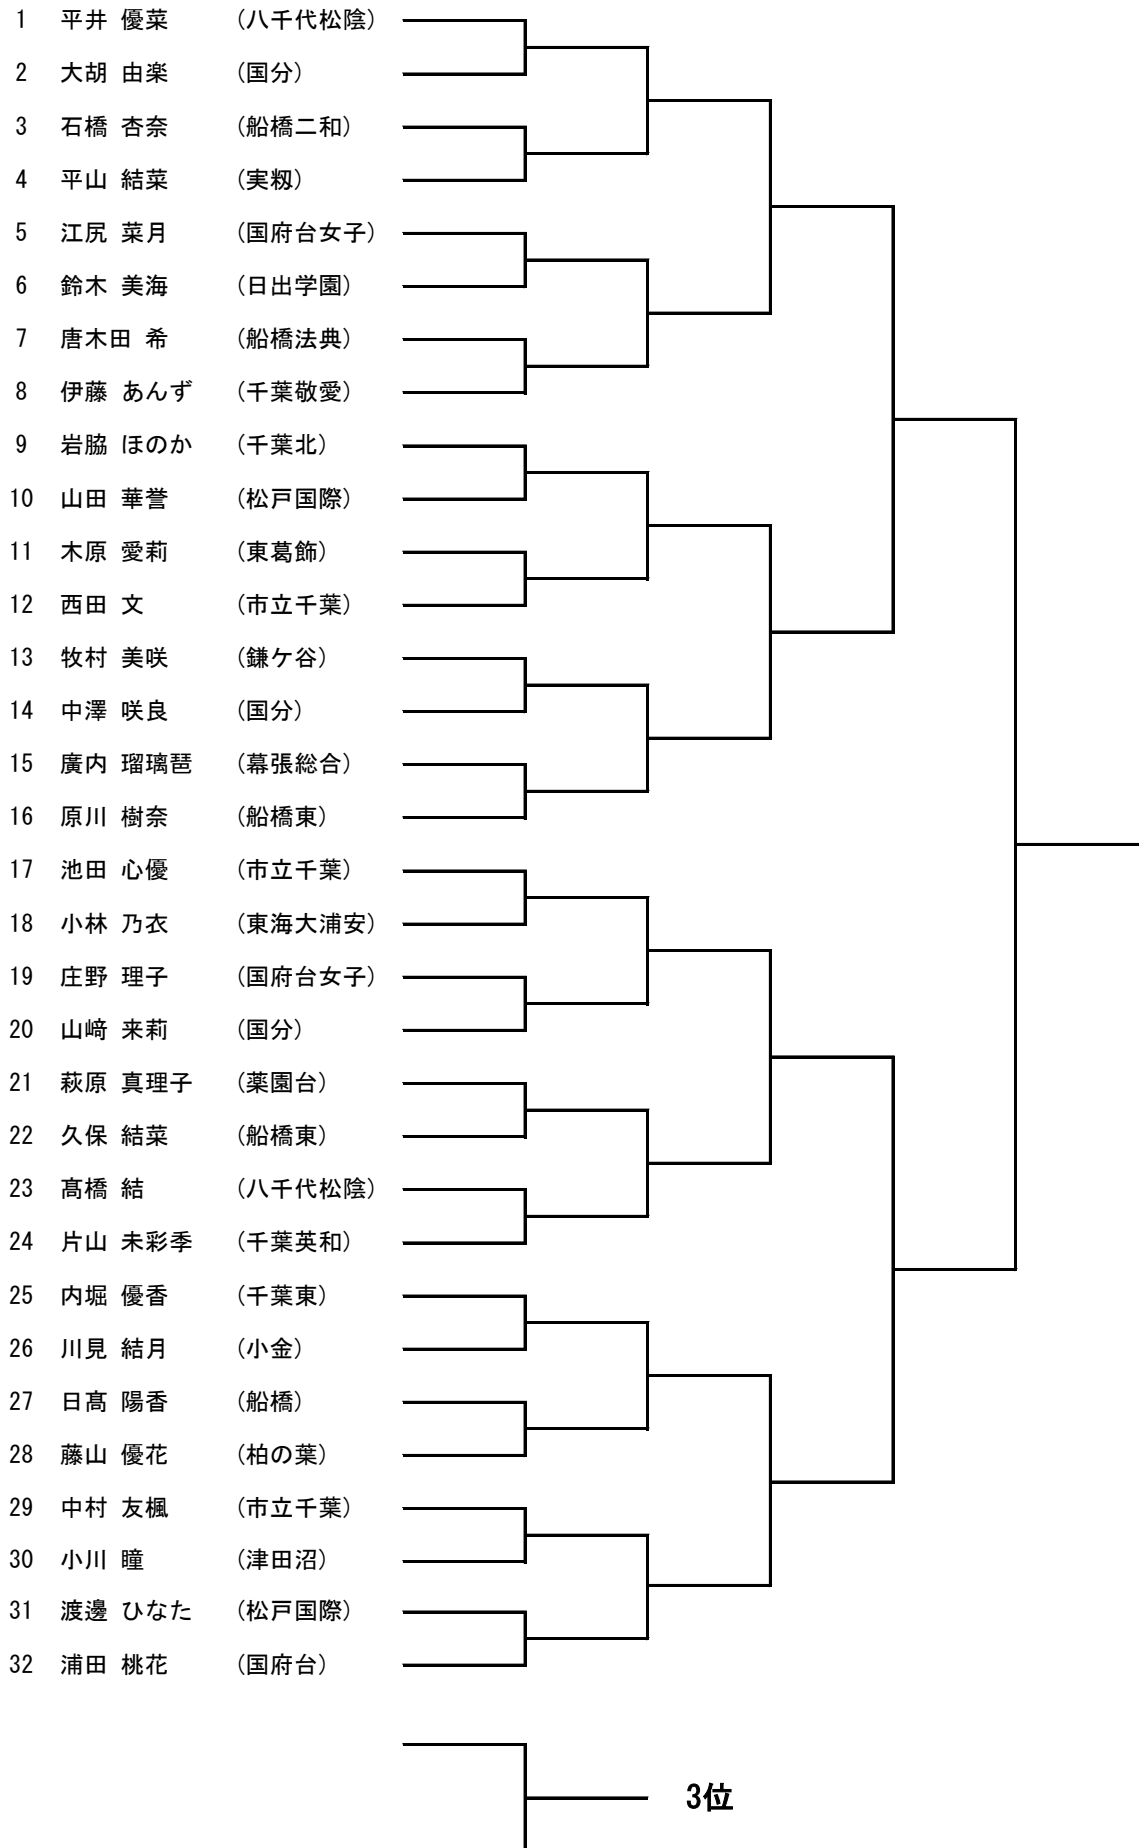

女子シングルスA

順位戦は2-2のセミアド

1R負けと2R負けの選手はコンソレをおこないます。
 希望者は敗退後に本部へ申し出てください。

女子シングルスB(2)

女子シングルスB(3)

女子シングルスB(4)

女子シングルスC(1)

女子シングルスC(3)

女子シングルスC(4)

3位

女子シングルスC(5)

3位

女子シングルスC(6)

女子シングルスC(7)

┌───┐
└───┘ 3位