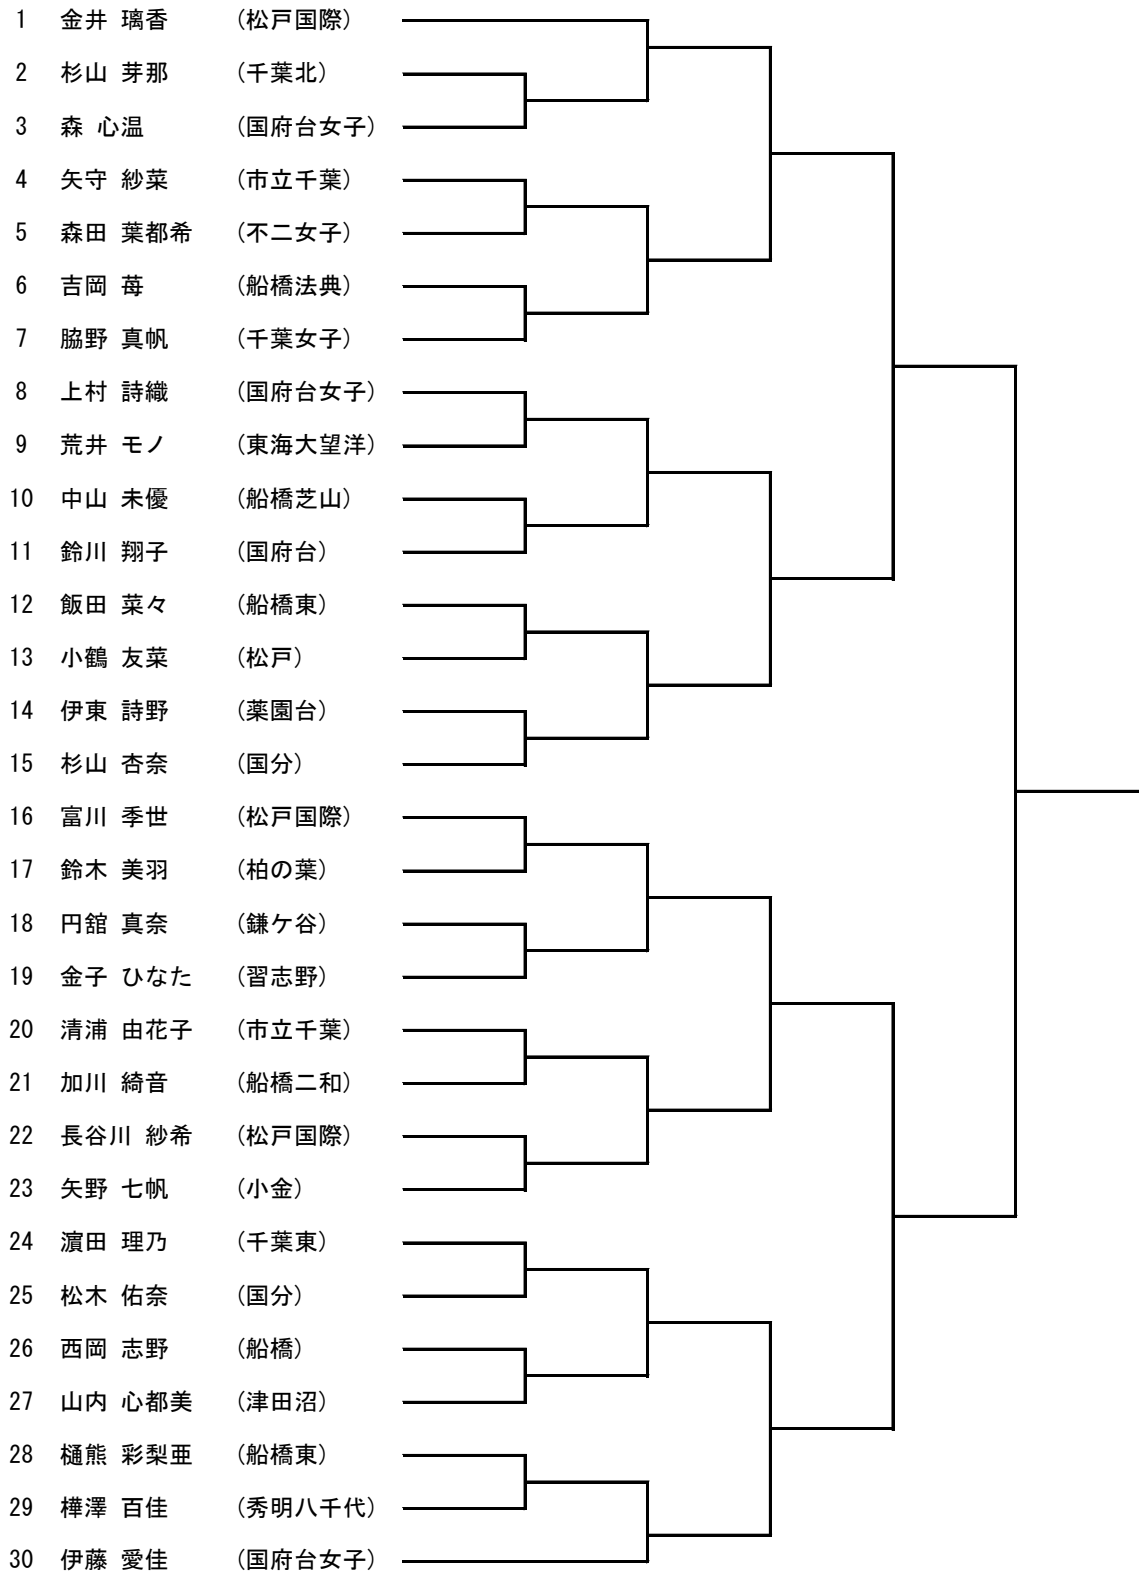

女子シングルスA

順位戦は2-2のセミアド

1R負けと2R負けの選手はコンソレをおこないます。
 希望者は敗退後に本部へ申し出てください。

女子シングルスB(2)

女子シングルスB(3)

女子シングルスB(4)

女子シングルスC(1)

女子シングルスC(3)

女子シングルスC(4)

3位

女子シングルスC(5)

3位

女子シングルスC(6)

女子シングルスC(7)

┌───┐
└───┘ 3位