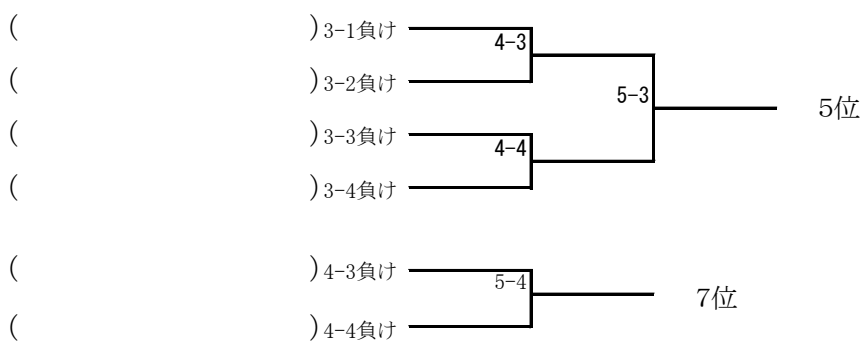

女子シングルスA

順位戦は2-2のセミアド

1R負けと2R負けの選手はコンソレをおこないます。
 希望者は敗退後に本部へ申し出てください。

女子シングルスB(2)

女子シングルスB(3)

女子シングルスB(4)

女子シングルスC(1)

女子シングルスC(3)

女子シングルスC(4)

3位

女子シングルスC(5)

3位

女子シングルスC(6)

女子シングルスC(7)

┌───┐
└───┘ 3位