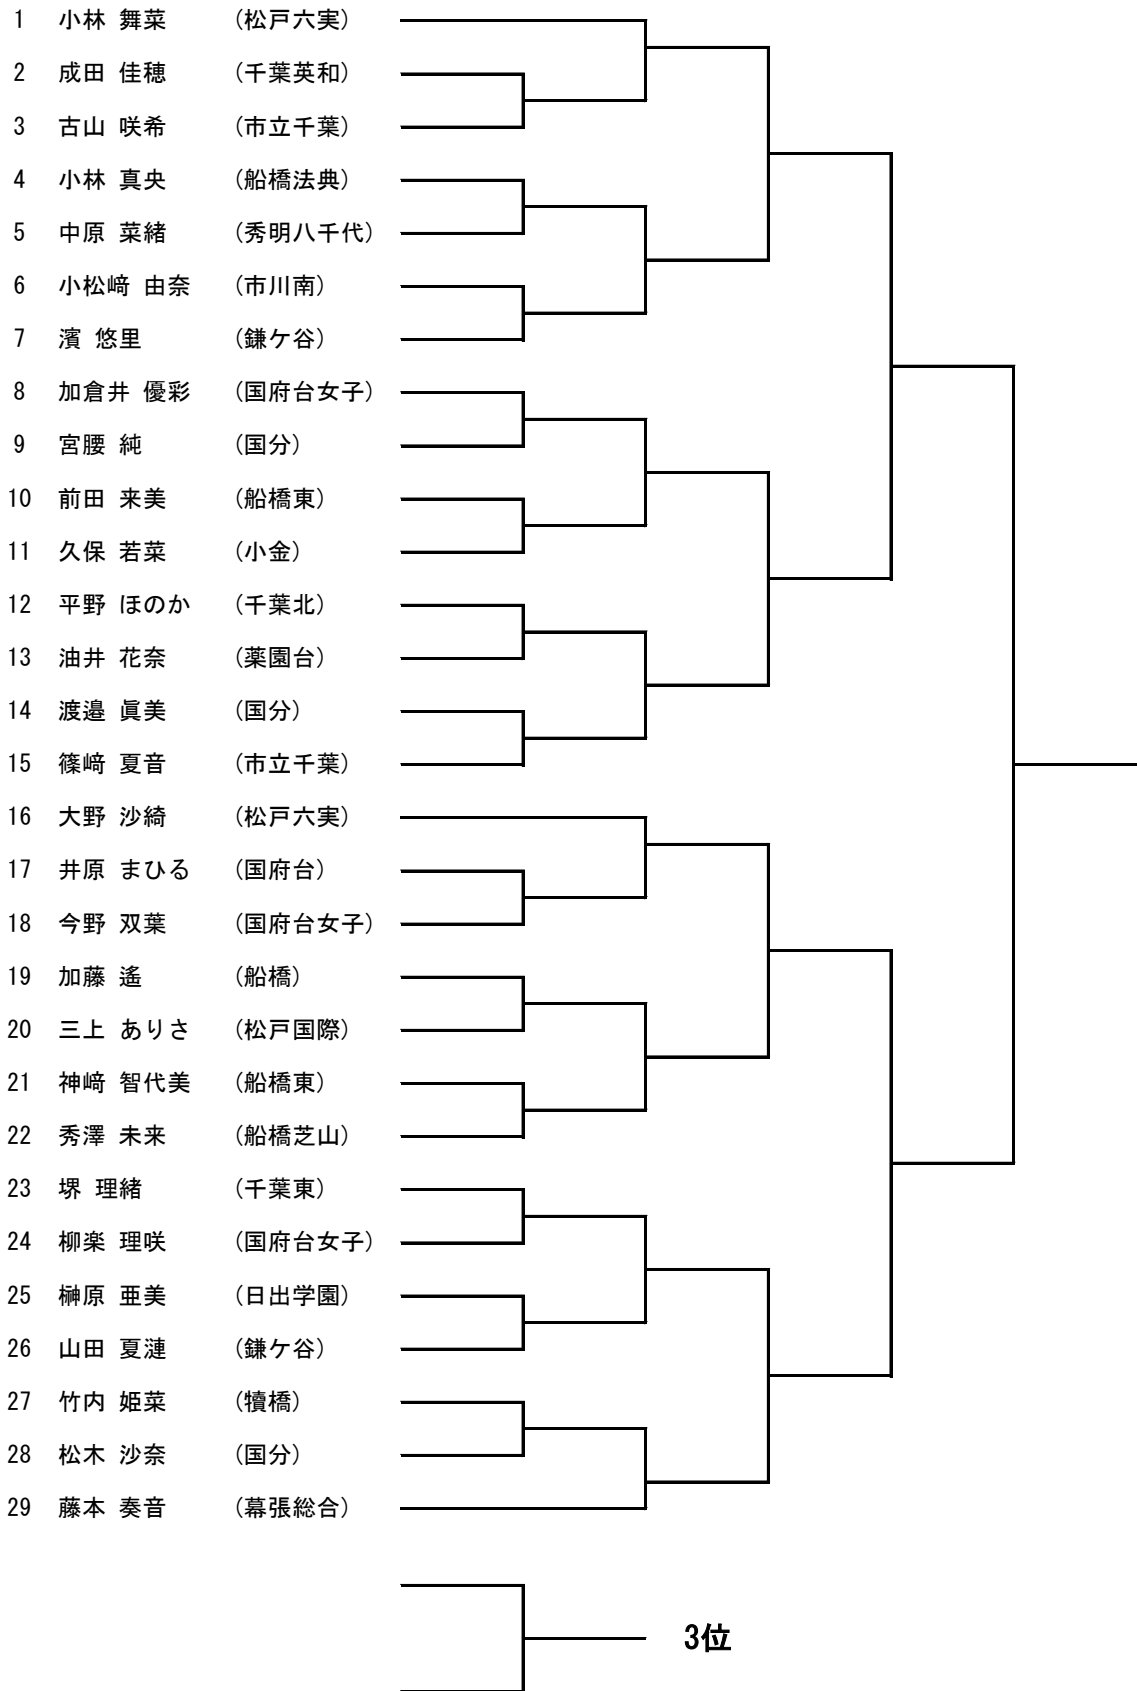

女子シングルスA

順位戦は2-2のセミアド

1R負けと2R負けの選手はコンソレをおこないます。
 希望者は敗退後に本部へ申し出てください。

女子シングルスB(2)

女子シングルスB(3)

女子シングルスB(4)

女子シングルスC(1)

女子シングルスC(3)

女子シングルスC(4)

3位

女子シングルスC(5)

3位

女子シングルスC(6)

女子シングルスC(7)

┌───┐
└───┘ 3位