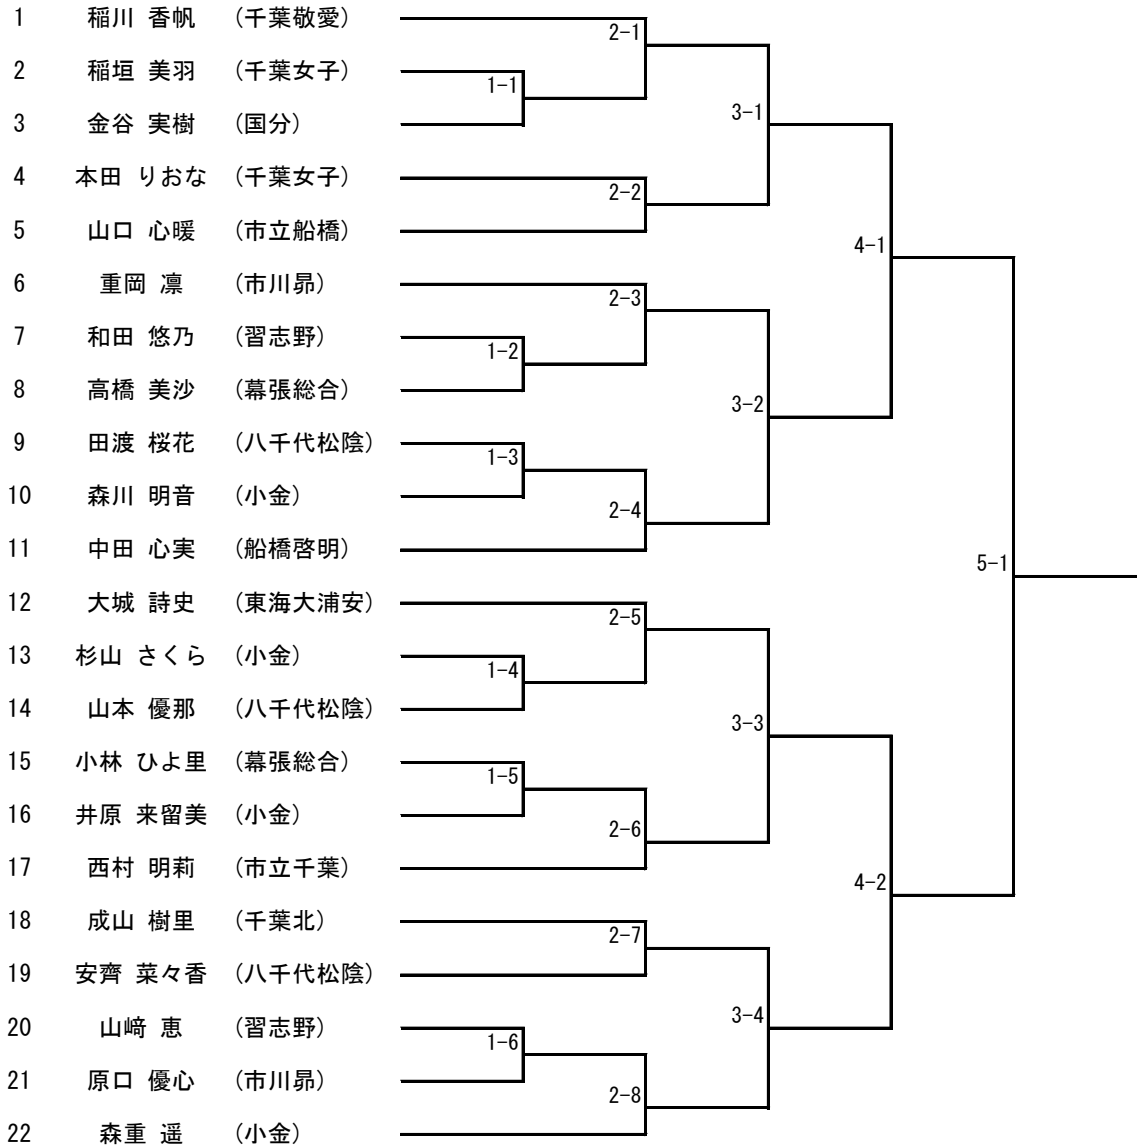

女子シングルスA

順位戦は2-2のセミアド

1R負けと2R負けの選手はコンソレをおこないます。
 希望者は敗退後に本部へ申し出てください。

女子シングルスB(2)

女子シングルスB(3)

女子シングルスB(4)

女子シングルスC(1)

女子シングルスC(3)

女子シングルスC(4)

3位

女子シングルスC(5)

3位

女子シングルスC(6)

女子シングルスC(7)

┌───┐
└───┘ 3位