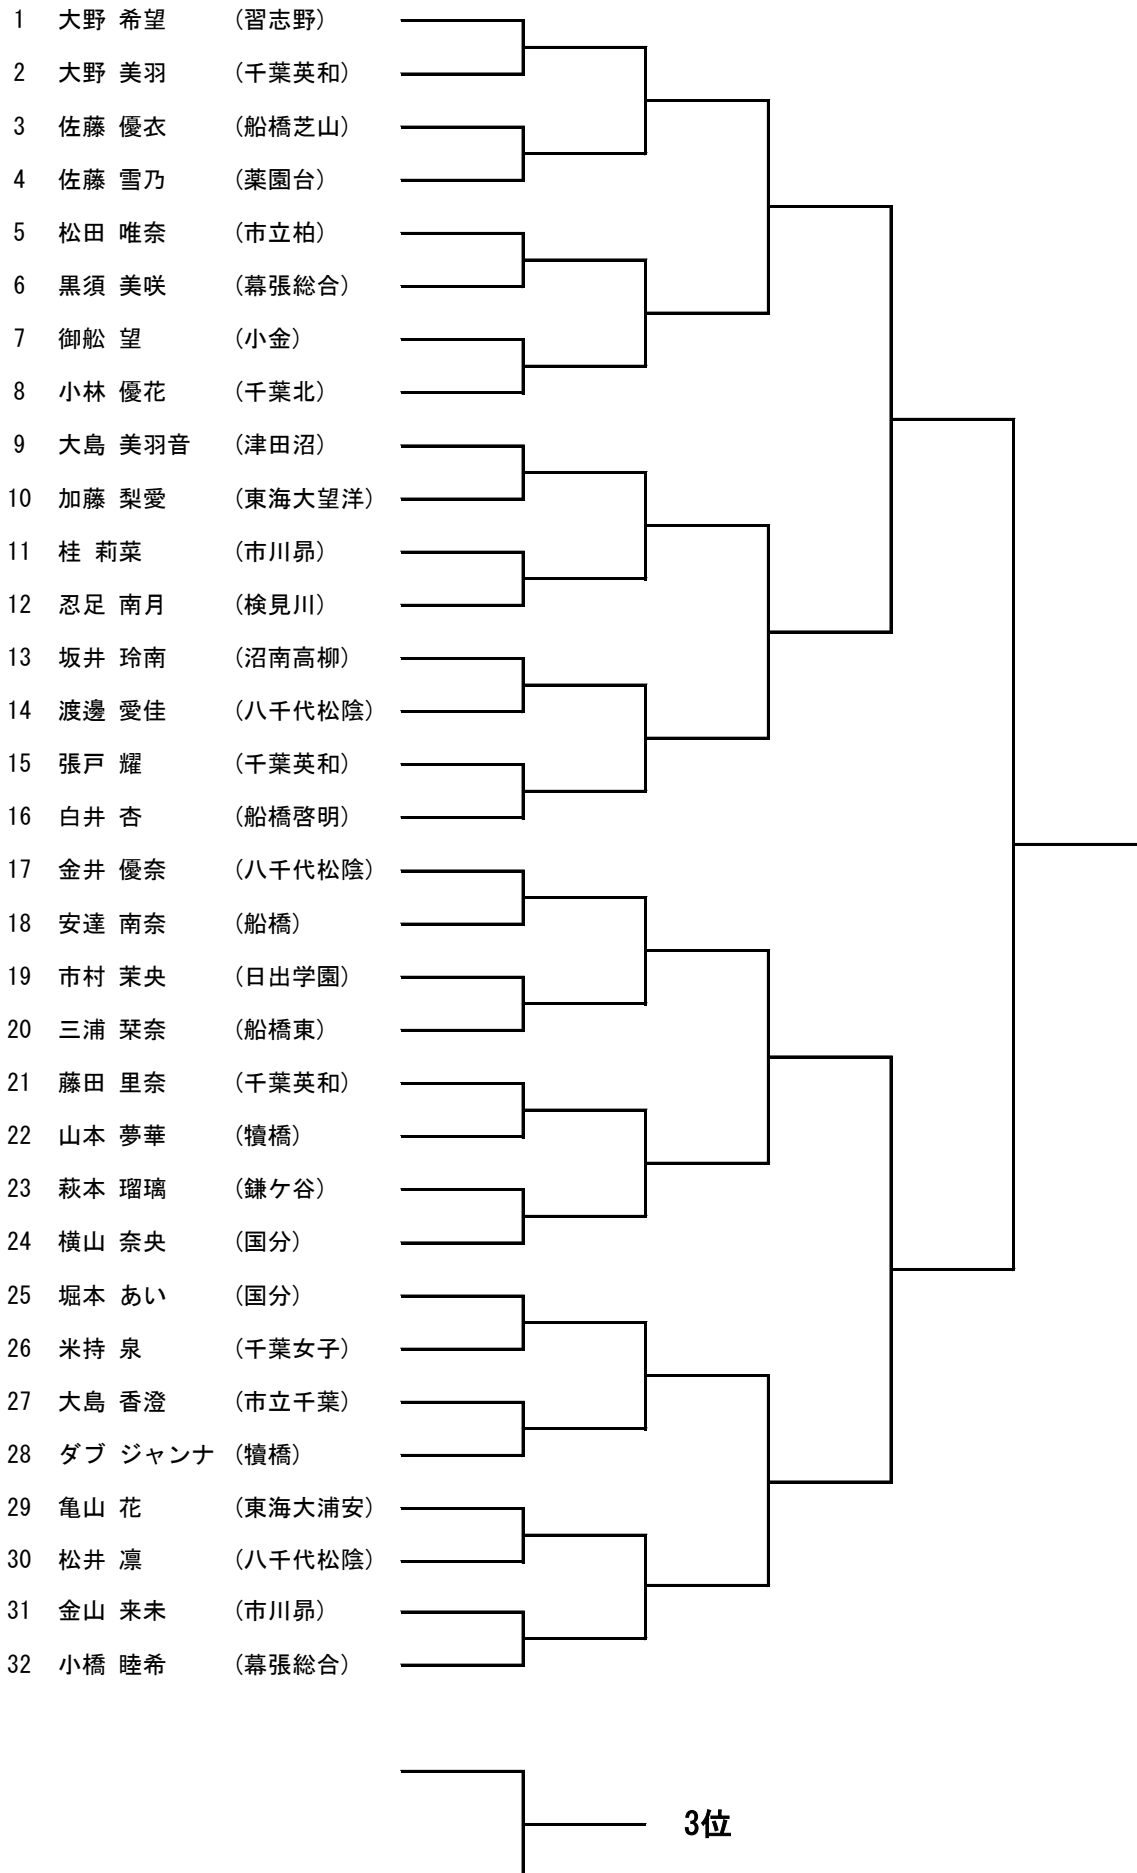

女子シングルスA

順位戦は2-2のセミアド

1R負けと2R負けの選手はコンソレをおこないます。
 希望者は敗退後に本部へ申し出てください。

女子シングルスB(2)

女子シングルスB(3)

女子シングルスB(4)

女子シングルスC(1)

女子シングルスC(3)

女子シングルスC(4)

3位

女子シングルスC(5)

3位

女子シングルスC(6)

女子シングルスC(7)

┌───┐
└───┘ 3位